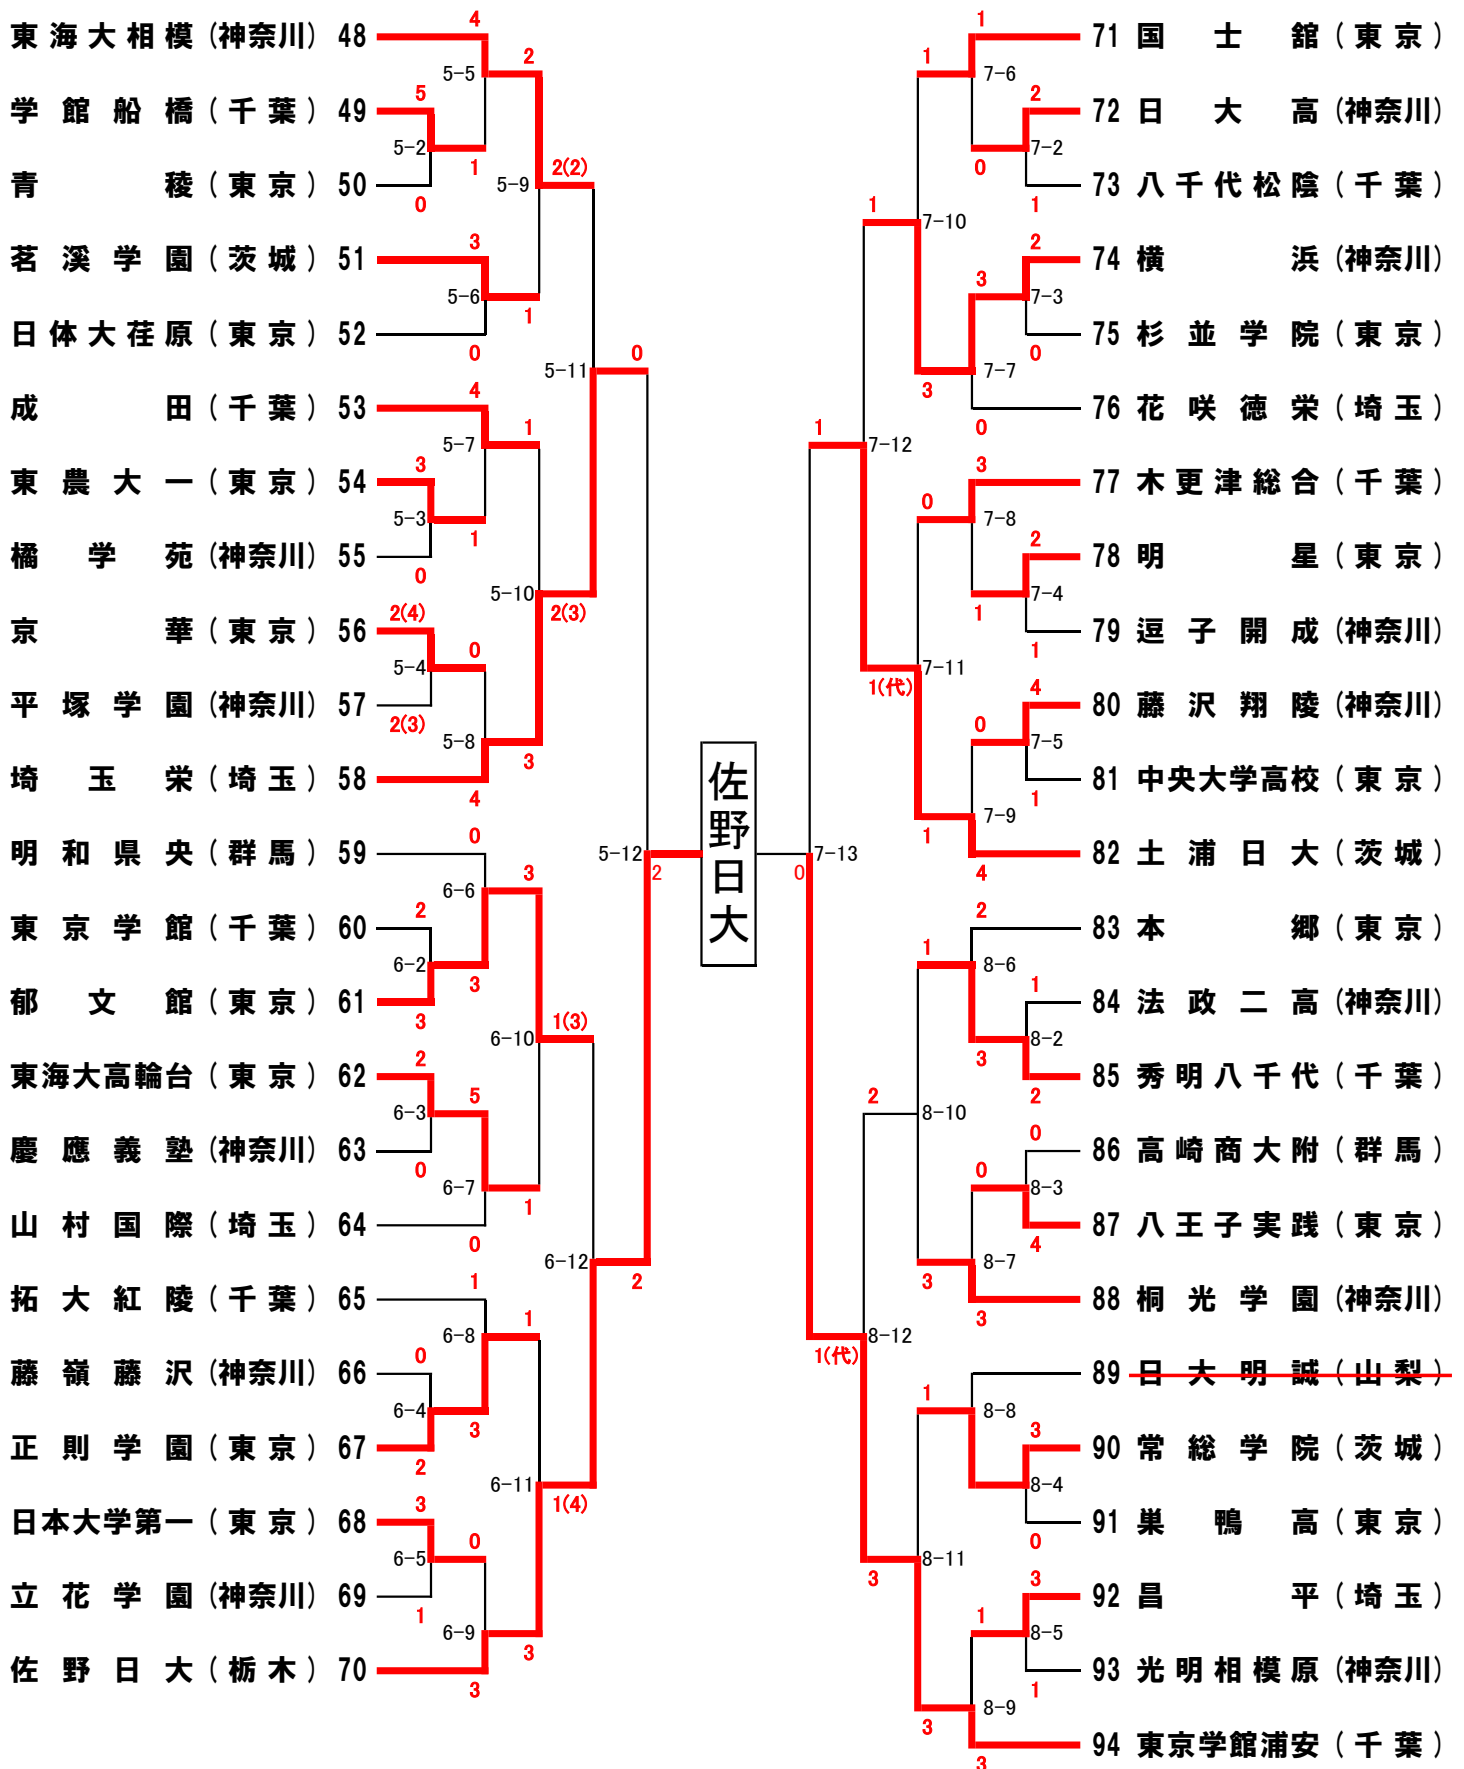

男子

|          |     |      |     |      |      |               |
|----------|-----|------|-----|------|------|---------------|
| 水戸<br>葵陵 | 新谷  | 鈴木   | 木村  | 棗田   | 岩部   |               |
|          | メ   | 一本勝ち | メ   | 一本勝ち | 一本勝ち | $\frac{0}{1}$ |
| 佐野<br>日大 | メ   | コ    | メ   | メ    | メ    | $\frac{4}{3}$ |
|          | 原田光 | 志良堂  | 原田龍 | 西野   | 大平   |               |

女子

|          |    |      |    |      |      |               |
|----------|----|------|----|------|------|---------------|
| 共愛<br>学園 | 小林 | 石関   | 中島 | 藤生   | 須永   |               |
|          | メ  | 一本勝ち | メ  | 一本勝ち | 一本勝ち | $\frac{1}{1}$ |
| 桐蔭<br>学園 | メ  | メ    | メ  | メ    | メ    | $\frac{2}{2}$ |
|          | 三森 | 渡部   | 上甲 | 上田   | 桜井   |               |

# 第 1 1 回関東私立高等学校選抜剣道大会

# 第11回関東私立高等学校選抜剣道大会