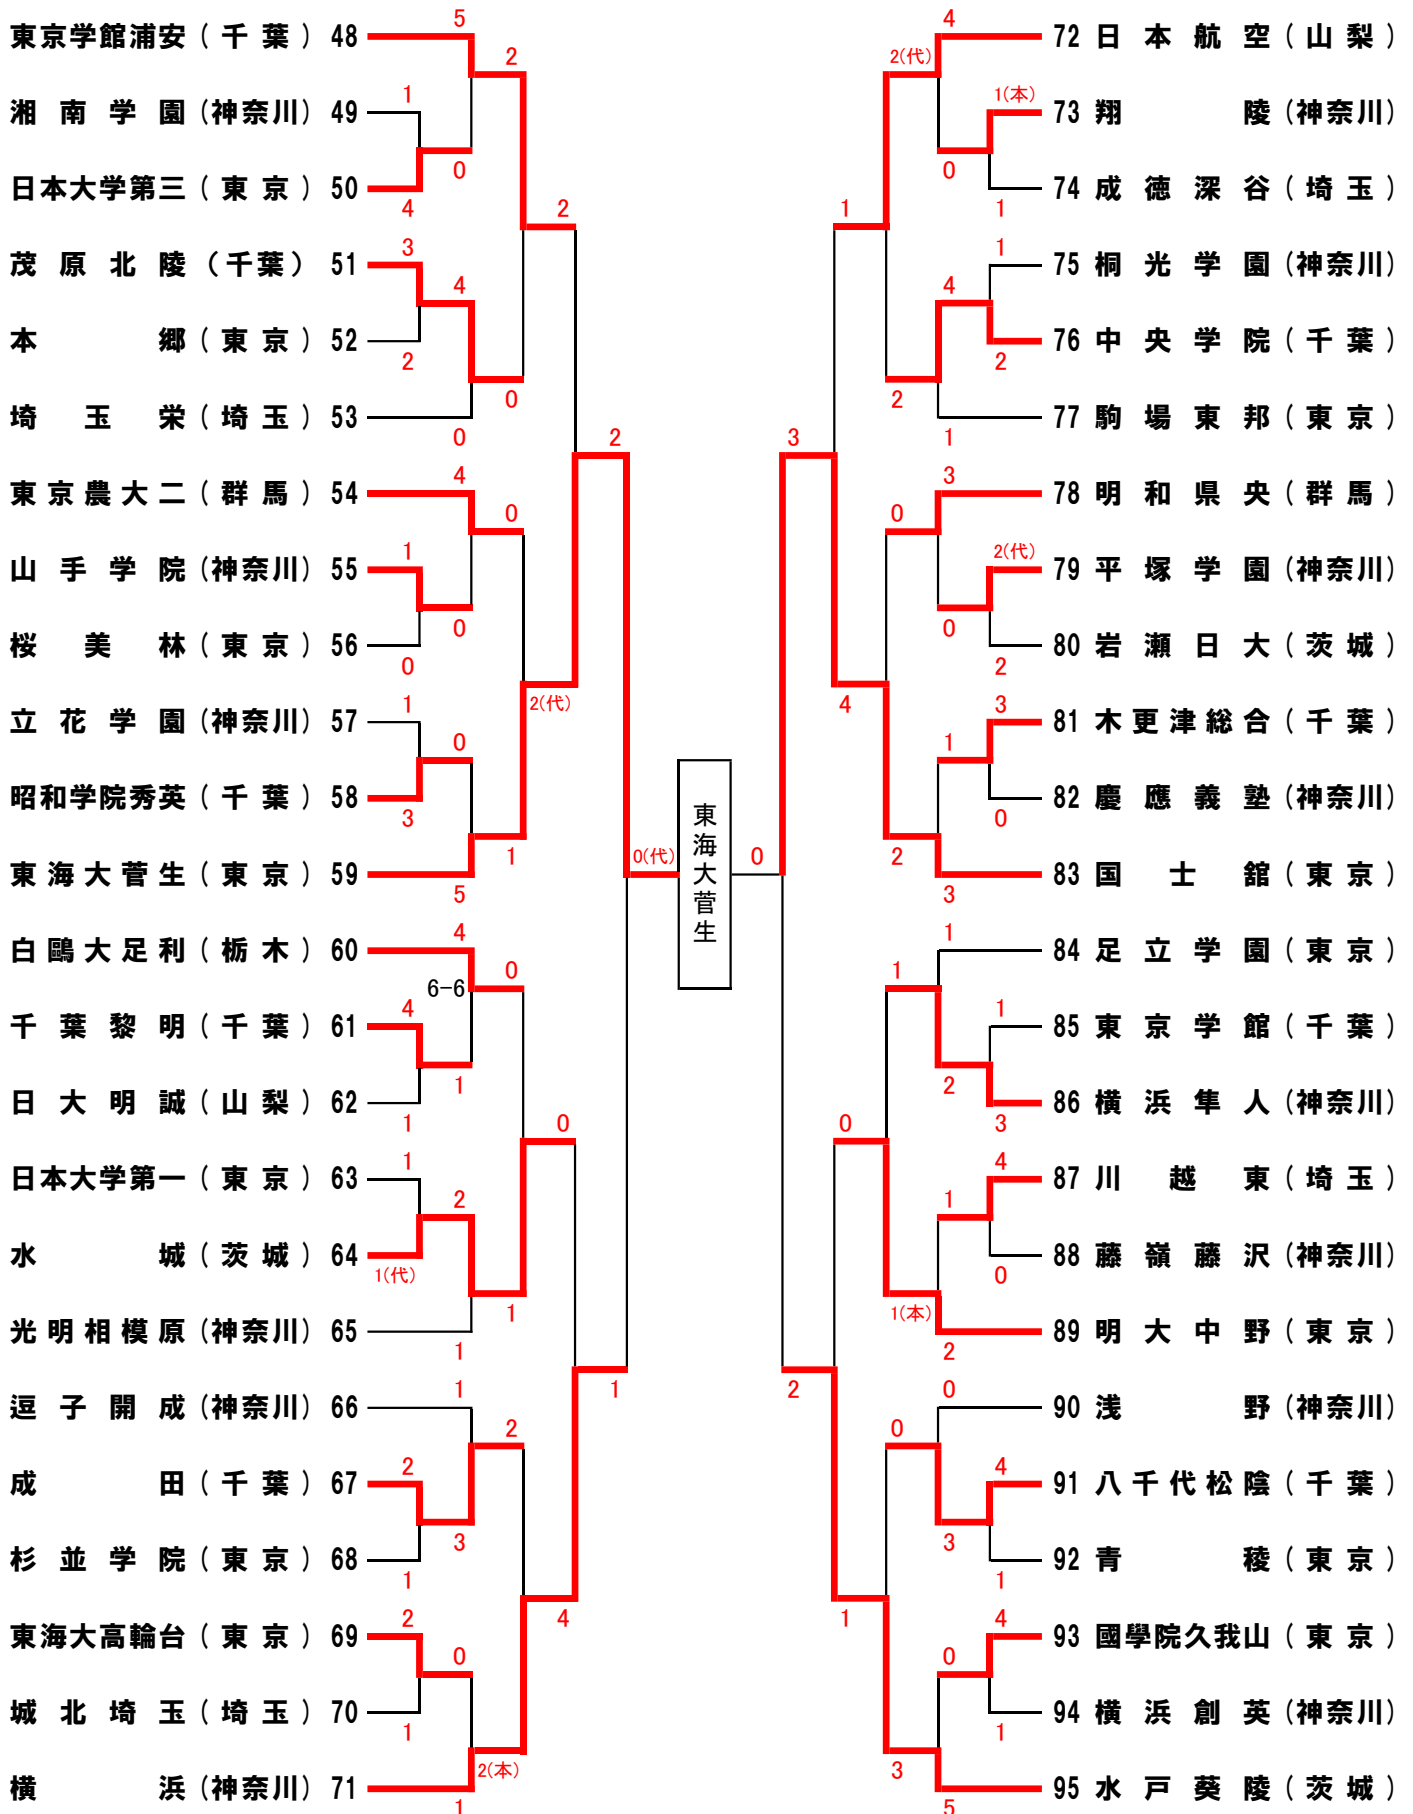

第12回関東私立高等学校選抜剣道大会結果

男子

- 優勝 郁文館 高等学校(東京都)初優勝
- 準優勝 東海大学菅生 高等学校(東京都)
- 第3位 翔凜 高等学校(千葉県)
- 第3位 国士館 高等学校(東京都)
- ベスト8 東海大学浦安 高等学校(千葉県)
- ベスト8 横浜 高等学校(神奈川県)
- ベスト8 土浦日本大学 高等学校(茨城県)
- ベスト8 水戸葵陵 高等学校(茨城県)

女子

- 優勝 共愛学園 高等学校(群馬県)初優勝
- 準優勝 桐蔭学園 高等学校(神奈川県)
- 第3位 東海大学菅生 高等学校(東京都)
- 第3位 日本大学 高等学校(神奈川県)
- ベスト8 東海大学相模 高等学校(神奈川県)
- ベスト8 国士館 高等学校(東京都)
- ベスト8 矢板中央 高等学校(栃木県)
- ベスト8 淑徳巣鴨 高等学校(東京都)

第12回関東私立高等学校選抜剣道大会

第12回関東私立高等学校選抜剣道大会